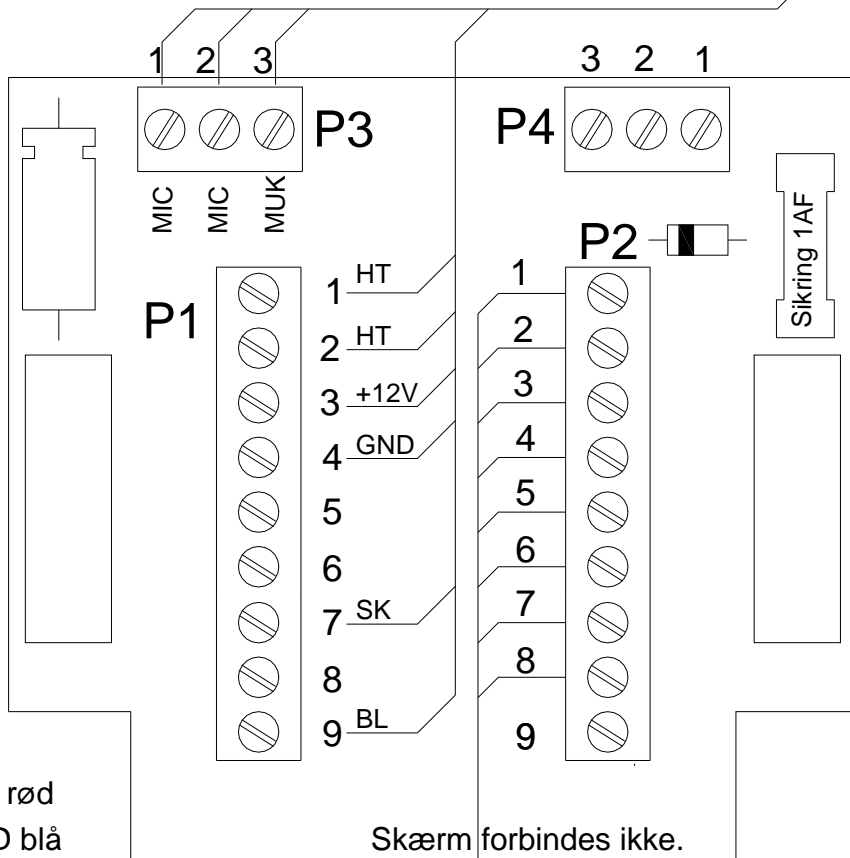

Set bagfra

FG 3007 vejrbestandig aluminium  
FG 3008

FG 3009

Relæpanel

+12V  
MUK

Til  
dørlås

Sluttekontakt  
til automaddør

Dørstation

FT 3006

- P2.1 12V
- P2.2 GND
- P2.3 MO
- P2.4 SE
- P2.5 SA1
- P2.6 SA1
- P2.7 SA2
- P2.8 SA2

12V rød  
GND blå  
MO sort  
SE hvid

SA1 rosa  
SA1 viol  
SA2 gul  
SA2 grøn  
Skærm

12V  
GND  
MO  
SE  
SA1  
SA2

Skærm forbindes ikke.

<b>FACI</b>	Godk.:		Rev. 0.0
	TERA	TF	
udendørs.DWG		5. januar 2013	
<p>Tilslutningstegning for FACI udendørs kaldepanel (Personalepanel m.udendørs HT / relæ) <b>FACI TERA Display-kaldeanlæg</b></p>			