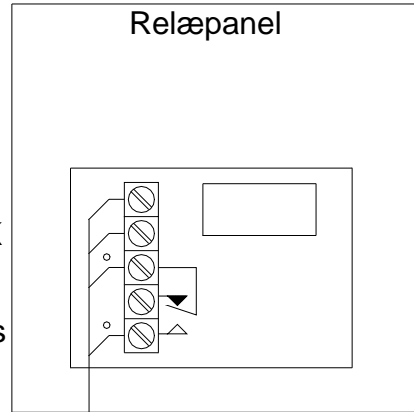

Set bagfra

FG 3007 vejrbestandig aluminium  
FG 3008

FG 3009

Relæpanel

+12V  
MUK

Til  
dørlås

Sluttekontakt  
til automaddør

Dørstation

FT 3006

- P2.1 12V
- P2.2 GND
- P2.3 MO
- P2.4 SE
- P2.5 SA1
- P2.6 SA1
- P2.7 SA2
- P2.8 SA2

12V rød  
GND blå  
MO sort  
SE hvid

SA1 rosa  
SA1 viol  
SA2 gul  
SA2 grøn  
Skærm

12V  
GND  
MO  
SE  
SA1  
SA2

Skærm forbindes ikke.

<b>FACI</b>	Godk.:		Rev. 0.0
	TERA	TF	
udendørs.DWG		5. januar 2013	
<p>Tilslutningstegning for FACI udendørs kaldepanel (Personalepanel m.udendørs HT / relæ) <b>FACI TERA Display-kaldeanlæg</b></p>			