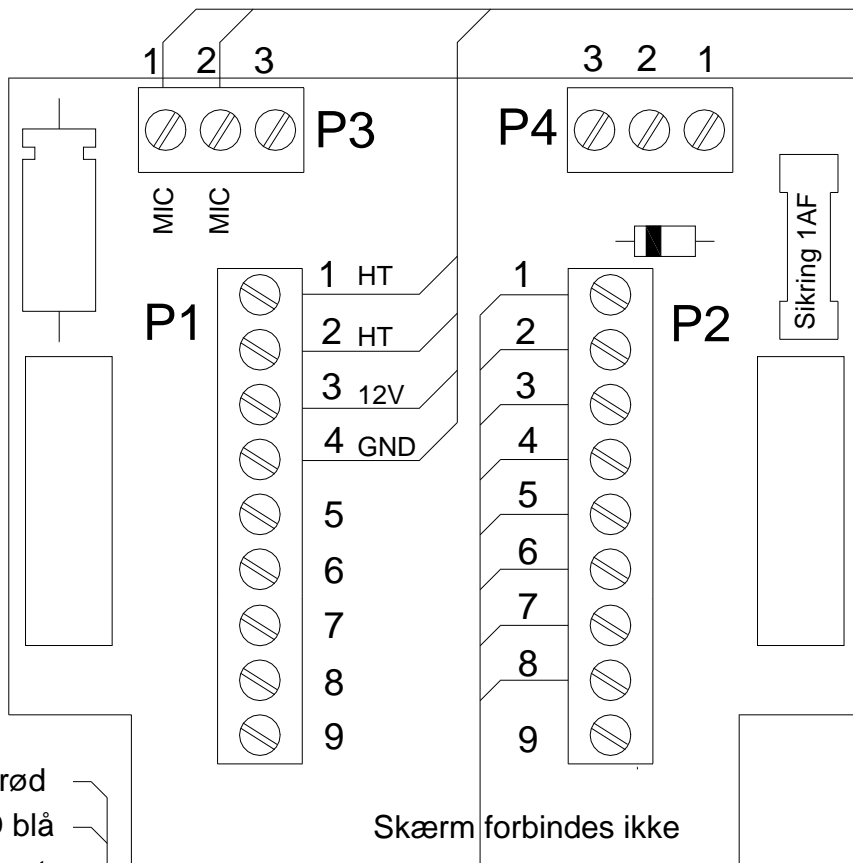

Set bagfra

Parallel højttaler

FG 3028

Personalepanel

FT 3002

- P2.1 12V
- P2.2 GND
- P2.3 MO
- P2.4 SE
- P2.5 SA1
- P2.6 SA1
- P2.7 SA2
- P2.8 SA2

- 12V rød
- GND blå
- MO sort
- SE hvid

- SA1 rosa
- SA1 viol
- SA2 gul
- SA2 grøn
- Skærm

FACI	Godk.:	Rev. 1
	TERAparallel HT.DWG	TF 15. januar 2013
Tilslutningstegning for FACI parallel højttaler (Personalepanel med parallel højttaler) FACI TERA Display-kaldeanlæg		