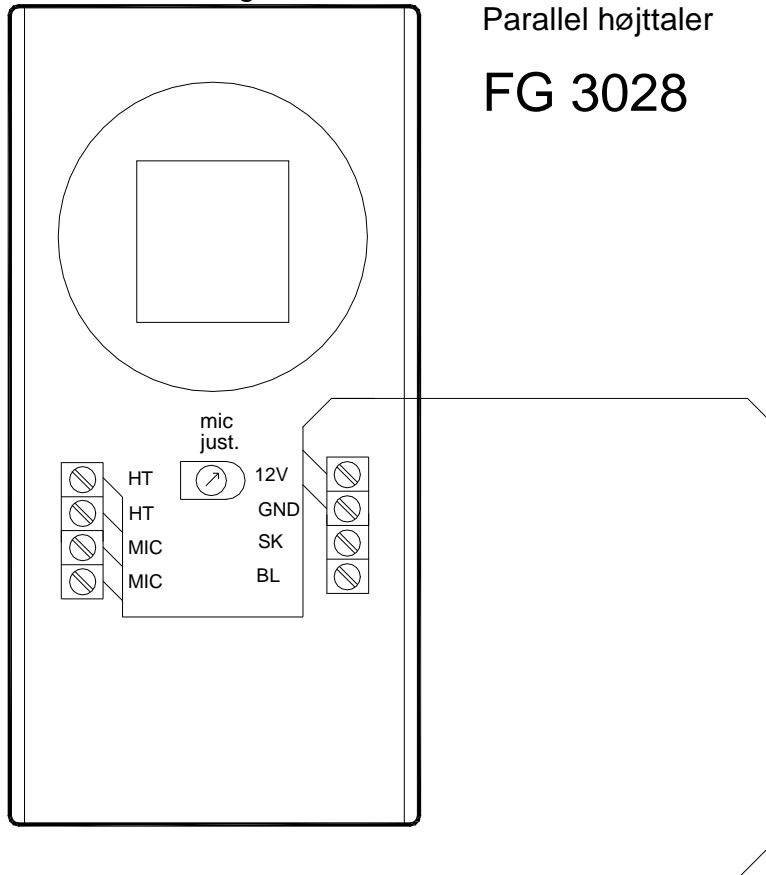

Set bagfra

Parallel højttaler

FG 3028

Personalepanel

FT 3002

- P2.1 12V
- P2.2 GND
- P2.3 MO
- P2.4 SE
- P2.5 SA1
- P2.6 SA1
- P2.7 SA2
- P2.8 SA2

- 12V rød
- GND blå
- MO sort
- SE hvid

- SA1 rosa
- SA1 viol
- SA2 gul
- SA2 grøn
- Skærm

FACI	Godk.:	Rev. 1
	TERAparallel HT.DWG	TF 15. januar 2013
Tilslutningstegning for FACI parallel højttaler (Personalepanel med parallel højttaler) FACI TERA Display-kaldeanlæg		