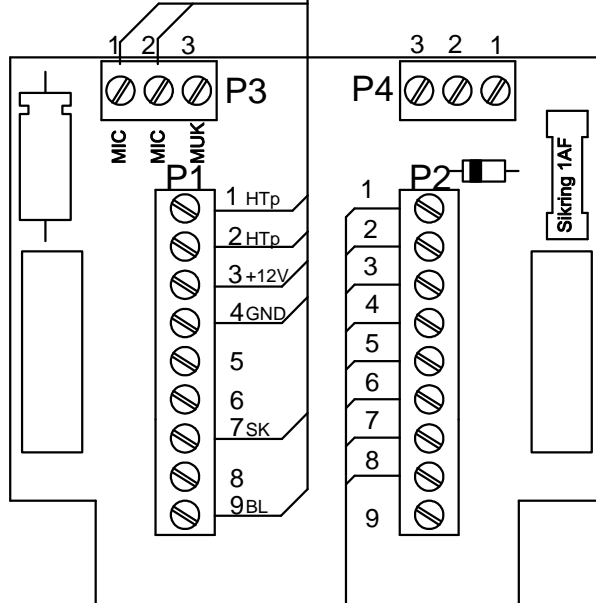

Set bagfra

Elevator kaldepanel

FG 3004

FT 3006 Elevatorstation

Skærme snoes sammen og forbindes ikke.

- 12V rød
- GND blå
- MO sort
- SE hvid
- SA1 rosa
- SA1 viol
- SA2 gul
- SA2 grøn
- Skærm

FACI

Godk.:

Rev. 0.0

TERAElevator  
HT.DWG

TF

5. januar 2013

Tilslutningstegning for  
FACI elevatorkaldepanel

FACI TERA Display-kaldeanlæg