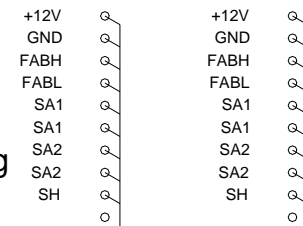

FA 3602 kabel

FA 3602

Hver UC har egen strømforsyning til MO SE

TERA undercentral

FT 3010

FACI højhastighedsbus

Terminering

MO og SE tilslutning

FA 3601

FA 3601 kabel

Samlebox

12v strømforsyning
FG 3090

FA 3602 kabel

TERA undercentral

FT 3010

FACI højhastighedsbus

Terminering

TERA undercentral

FT 3010

FACI højhastighedsbus

Terminering

FA 3602

FA 3602

TERA central