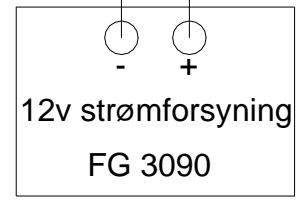

12v strømforsyning
FG 3090

FA 3602 kabel