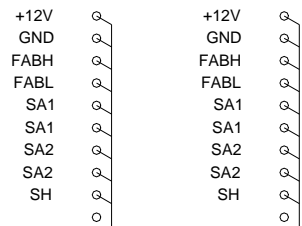

FA 3602 kabel

FA 3602

Hver UC har egen strømforsyning til MO SE

TERA undercentral

FT 3010

FACI højhastighedsbus

Terminering

MO og SE tilslutning

FA 3601

FA 3601 kabel

Samlebox

12v strømforsyning
FG 3090

FA 3602 kabel

TERA undercentral

FT 3010

FACI højhastighedsbus

Terminering

TERA undercentral

FT 3010

FACI højhastighedsbus

Terminering

FA 3602

FA 3602

TERA central