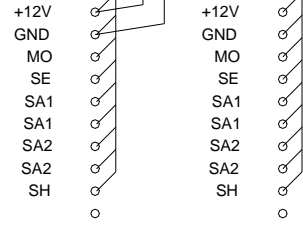

FA 3602 kabel

FA 3602

Hver UC har egen strømforsyning til MO SE

TERA undercentral

FT 3010

FACI højhastighedsbus

Terminering

MO og SE tilslutning

FA 3601

FA 3601 kabel

Samlebox

12v strømforsyning
FG 3090

FA 3602 kabel

TERA undercentral

FT 3010

FACI højhastighedsbus

Terminering

TERA undercentral

FT 3010

FACI højhastighedsbus

Terminering

FA 3602

FA 3602

TERA central