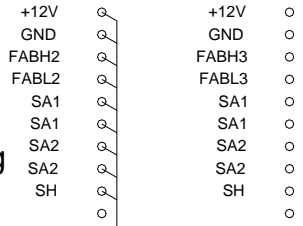

FA 3602 kabel

FA 3602

Hver UC har egen strømforsyning til MO SE

TERA undercentral

FT 3010

FACI højhastighedsbus

Terminering

MO og SE tilslutning

FA 3601

FA 3601 kabel

Samlebox

12v strømforsyning
FG 3090

FA 3602 kabel

TERA undercentral

FT 3010

FACI højhastighedsbus