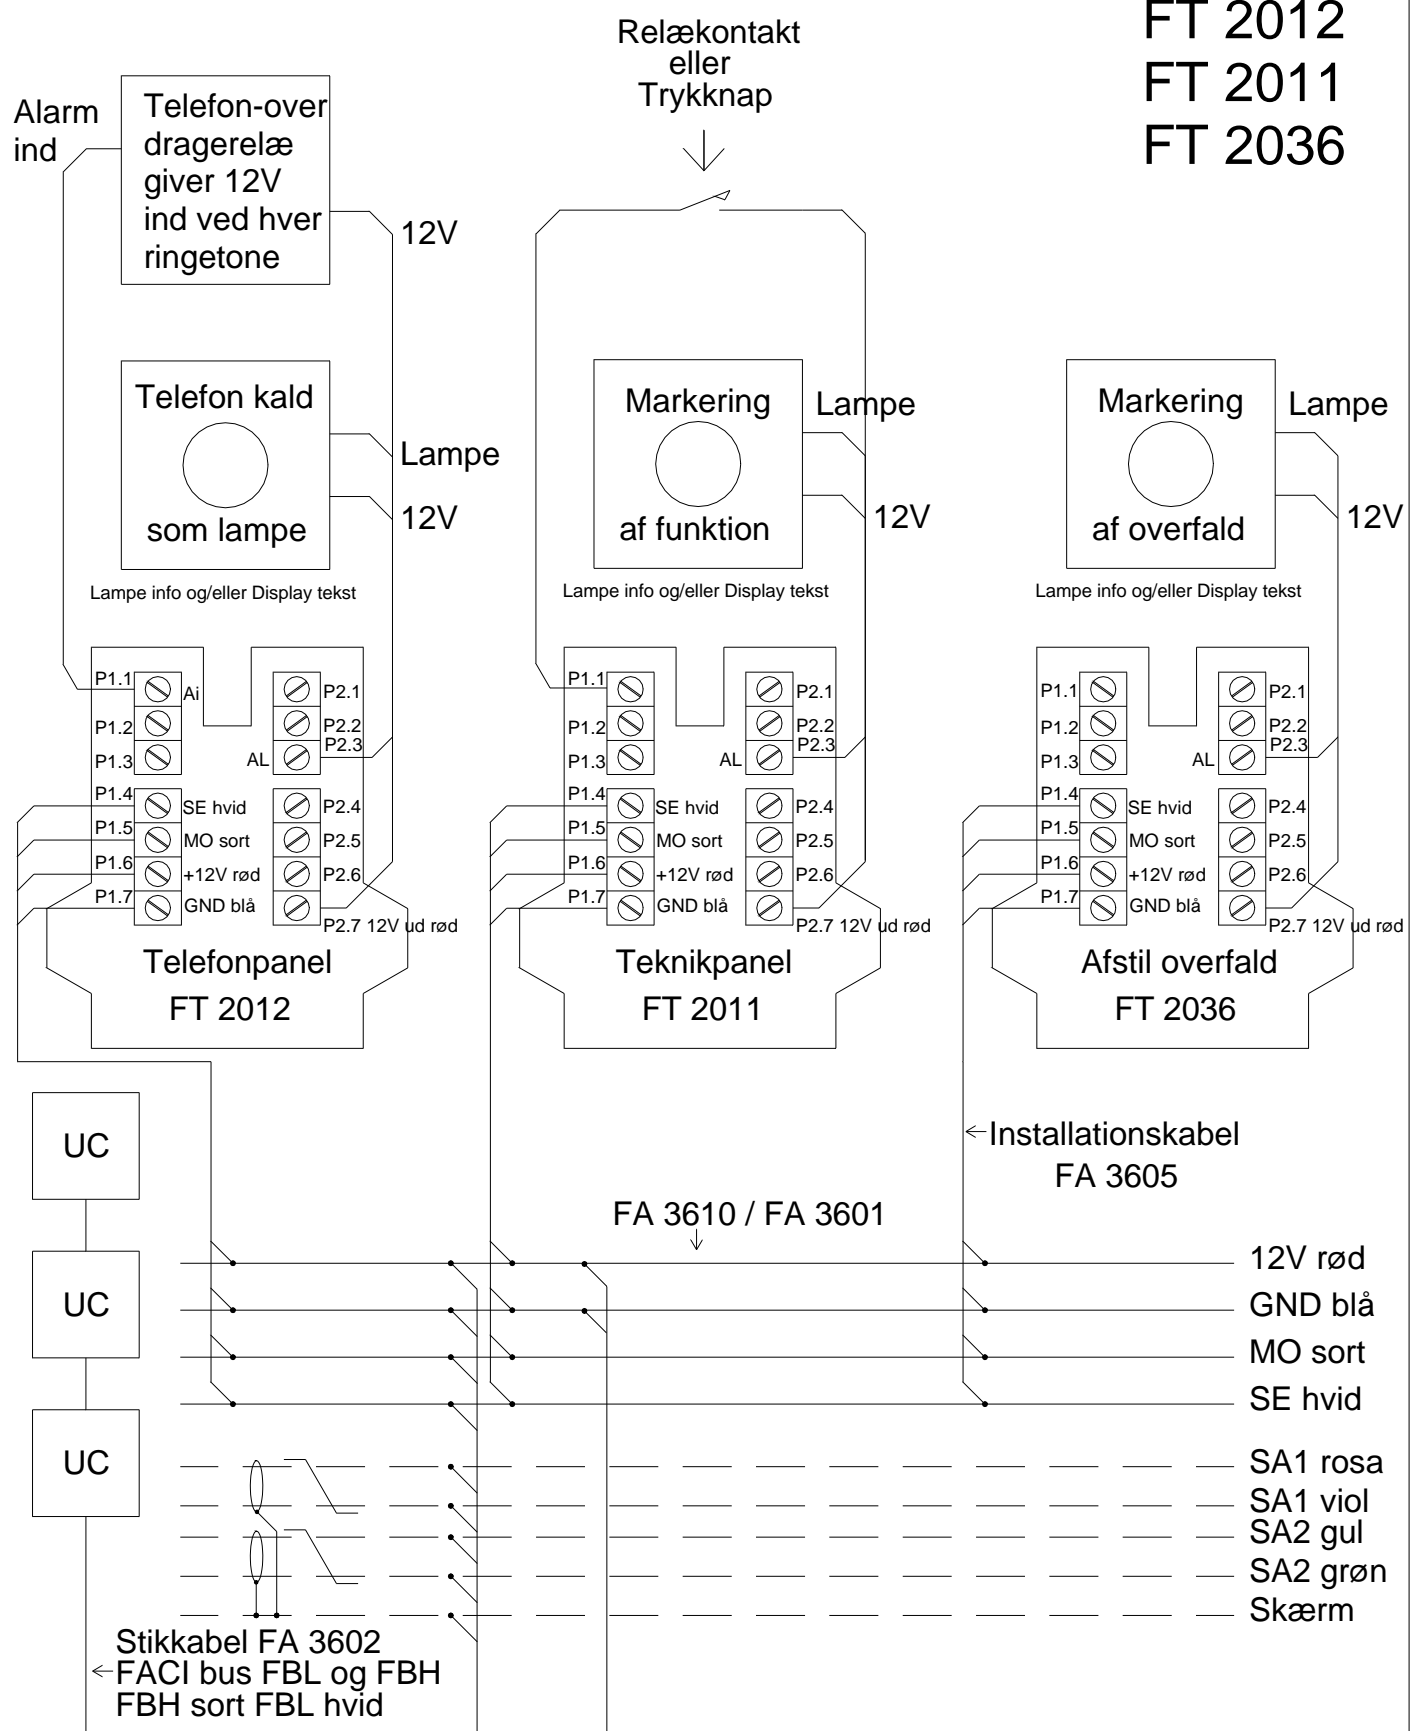

FT 2012
 FT 2011
 FT 2036

Op til 99 UC i parallel og/eller serie max. 1000m kabel

FACI	Godk.:	Rev. 1.0
	TERA-TEK forb.DWG	TF
Kabelprinciptegning for: Kaldeanlæg med Telefon-, Teknik- og Afstilling af overfaldspaneler		14. januar 2013
FACI TERA Display-kaldeanlæg		