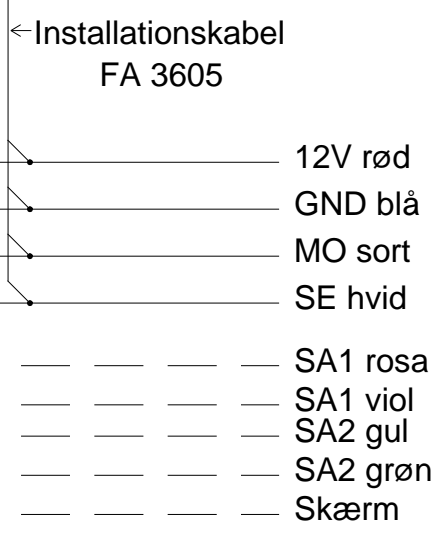

FT 2012
 FT 2011
 FT 2036

Op til 99 UC i parallel og/eller serie max. 1000m kabel

FACI	Godk.:	Rev. 1.0
	TERA-TEK forb.DWG	TF
Kabelprinciptegning for: Kaldeanlæg med Telefon-, Teknik- og Afstilling af overfaldspaneler		14. januar 2013
FACI TERA Display-kaldeanlæg		