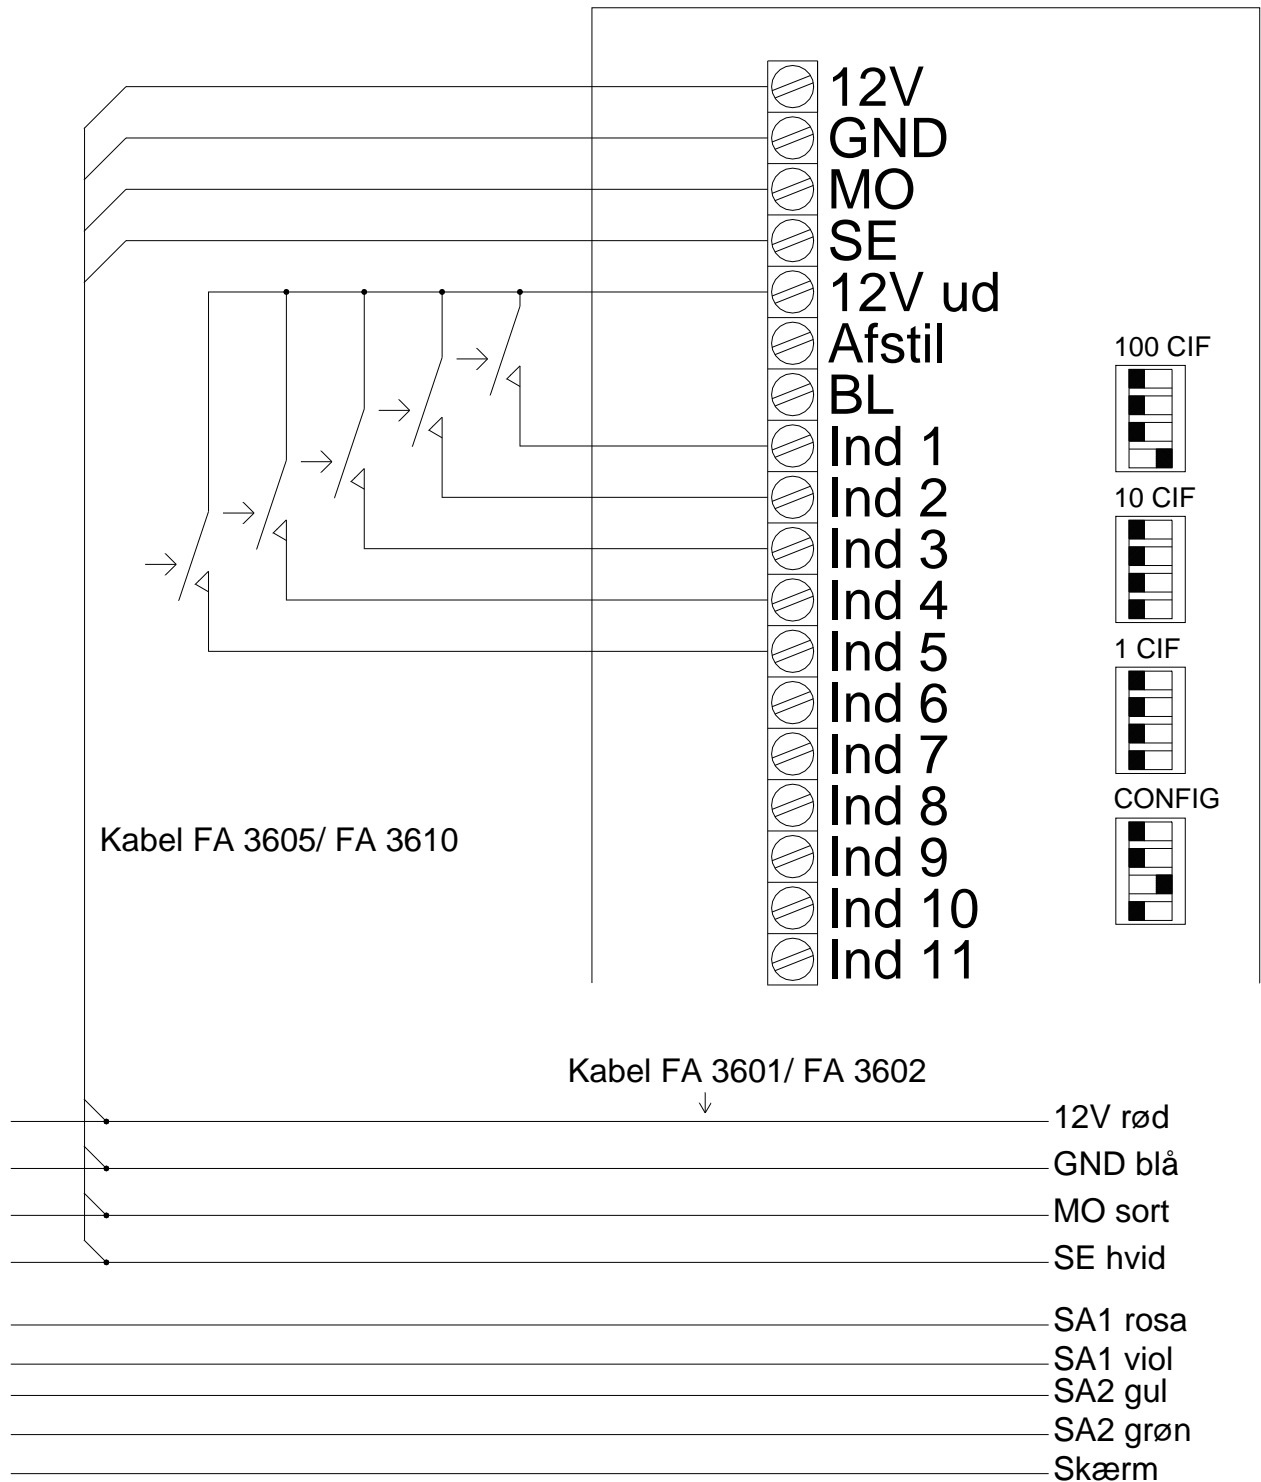

FT 3011

	Godk.:		Rev. 1
	NyMultiAbn.		TF
	DWG		23. januar 2013
Multiabn. for FACI TERA system: Hoveddørskald til forskellige afdelinger eller 16 abonnenter fra relæ kontakter. FACI TERA Display-kaldeanlæg			