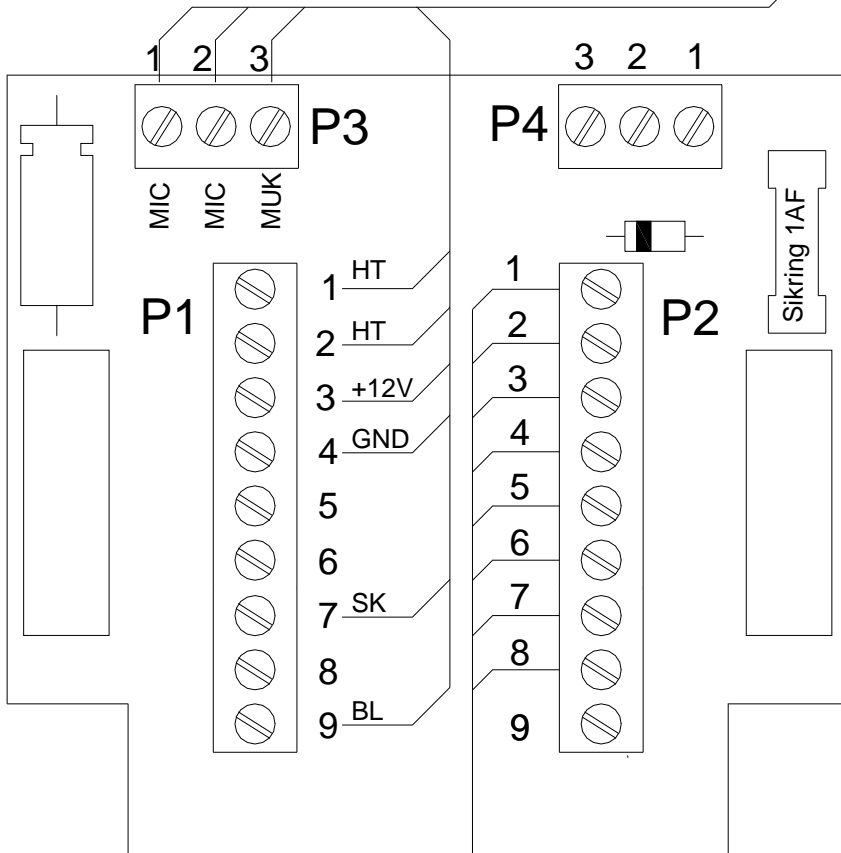

Set bagfra

Udendørs kaldepanel

FG 3007
FG 3008

Relæpanel

FG 3009

+12V
MUK

Til
dørlås

Dørstation

FG 3006

P2.1 12V
P2.2 GND
P2.3 MO
P2.4 SE
P2.5 SA1
P2.6 SA1
P2.7 SA2
P2.8 SA2

FACI

Godk.:

Rev. 0.1

udendørs.DWG

Scaleo

1. november 2003