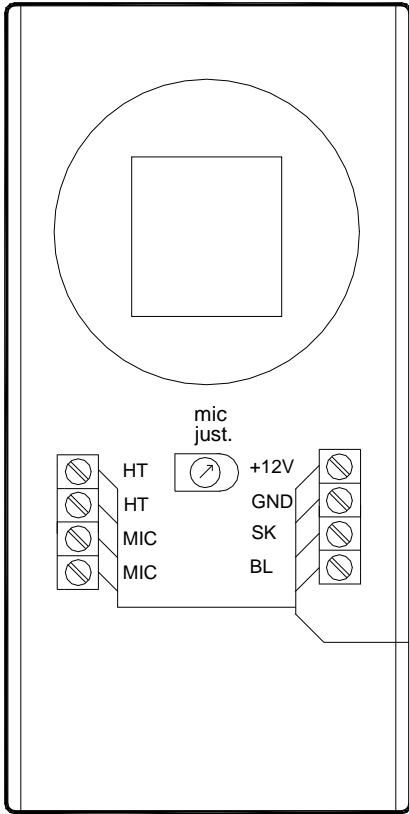

Set bagfra

Udendørs kaldepanel

FG 3007
FG 3008

Relæpanel

FG 3009

+12V
MUK

Til
dørlås

Dørstation

FG 3006

P2.1 12V
P2.2 GND
P2.3 MO
P2.4 SE
P2.5 SA1
P2.6 SA1
P2.7 SA2
P2.8 SA2

FACI

Godk.:

Rev. 0.1

udendørs.DWG

Scaleo

1. november 2003