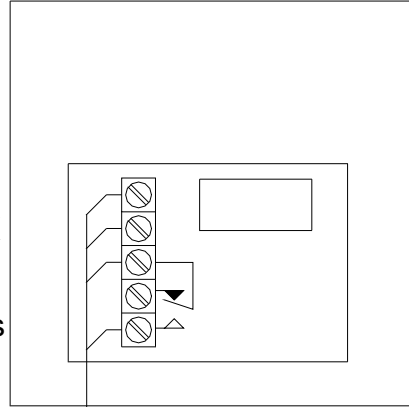

Set bagfra

Udendørs kaldepanel

FG 3007
FG 3008

Relæpanel

FG 3009

+12V
MUK

Til
dørlås

Dørstation

FG 3006

P2.1 12V
P2.2 GND
P2.3 MO
P2.4 SE
P2.5 SA1
P2.6 SA1
P2.7 SA2
P2.8 SA2

FACI

Godk.:

Rev. 0.1

udendørs.DWG

Scaleo

1. november 2003