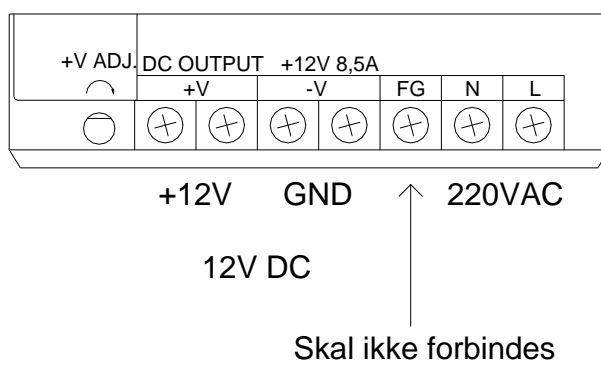

FG 3090

FA 3090

**FACI**

Godk.:

Rev. 3.0

PS12-til.DWG

Scaleo

20. februar 2004

Tilslutningstegning for  
Strømforsyning 12V 8,5A

*FACI Display-kaldeanlæg*