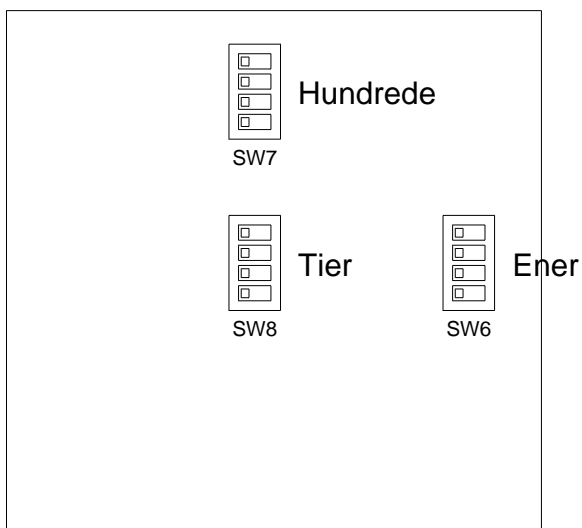

FG 2241
FG 2242
FG 2243
FG 2244

FG 2248
FG 2249
FG 2250

FG 2253
FG 2254

SW7 SW8 og SW6 danner et
trecifret værelses nummer

FACI	Godk.:	Rev. 1.3
	Pro-sta.DWG	Siemens
		19. september 2001
Programmeringstegning for FACI standalone enheder (Afstilling/trækkontakt med IR) FACI Display-kaldeanlæg		