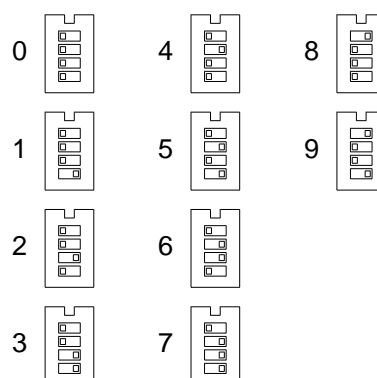

FG 2241
FG 2242
FG 2243
FG 2244

FG 2248
FG 2249
FG 2250

FG 2253
FG 2254

SW7 SW8 og SW6 danner et
trecifret værelses nummer

FACI	Godk.:	Rev. 1.3
	Pro-sta.DWG	Siemens
		19. september 2001
Programmeringstegning for FACI standalone enheder (Afstilling/trækkontakt med IR) FACI Display-kaldeanlæg		