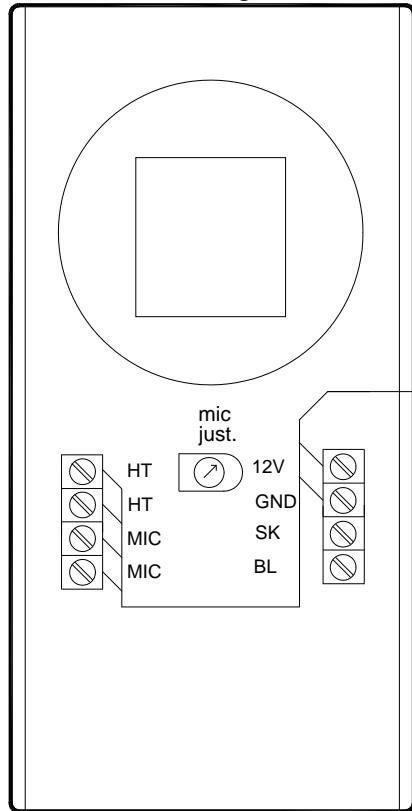

Set bagfra

Parallel højttaler

FG 3028

Personalepanel

FT 3002
FG 3002

- P2.1 12V
- P2.2 GND
- P2.3 MO
- P2.4 SE
- P2.5 SA1
- P2.6 SA1
- P2.7 SA2
- P2.8 SA2

FACI

Godk.:

Rev. 3

paralle.DWG

TF

Scaleo

31. januar 2007

Tilslutningstegning for
FACI parallel højttaler
(Personalepanel med parallel højttaler)
FACI Display-kaldeanlæg