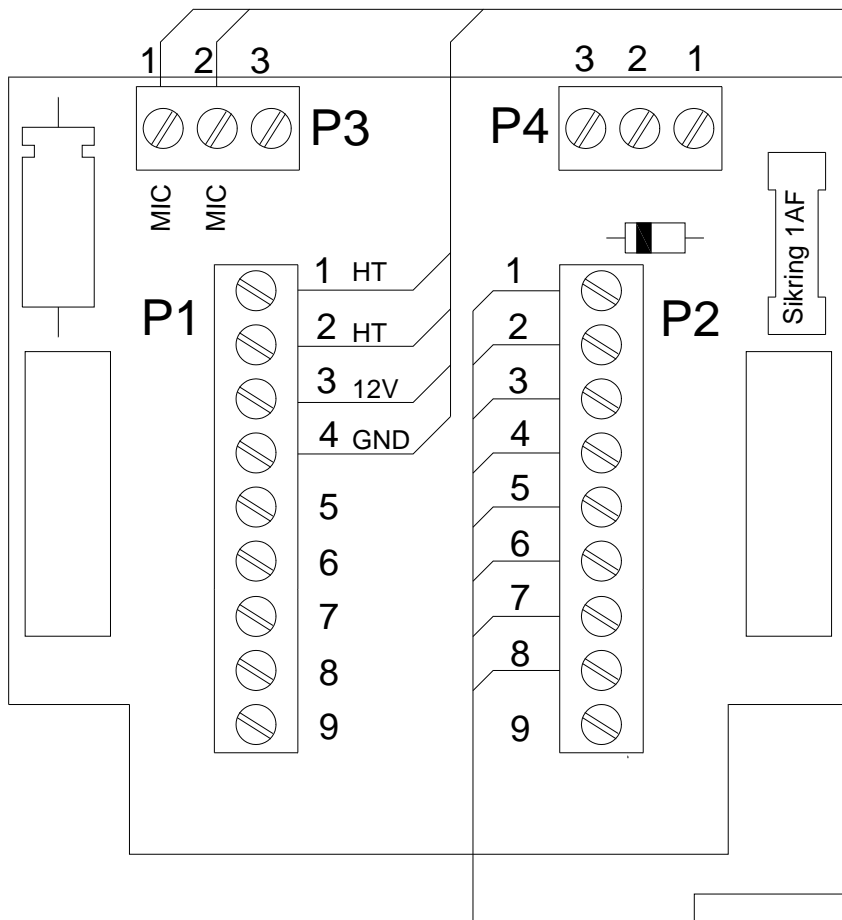

Set bagfra

Parallel højttaler

FG 3028

Personalepanel

FT 3002
FG 3002

- P2.1 12V
- P2.2 GND
- P2.3 MO
- P2.4 SE
- P2.5 SA1
- P2.6 SA1
- P2.7 SA2
- P2.8 SA2

FACI

Godk.:

Rev. 3

paralle.DWG

TF

Scaleo

31. januar 2007

Tilslutningstegning for
FACI parallel højttaler
(Personalepanel med parallel højttaler)
FACI Display-kaldeanlæg